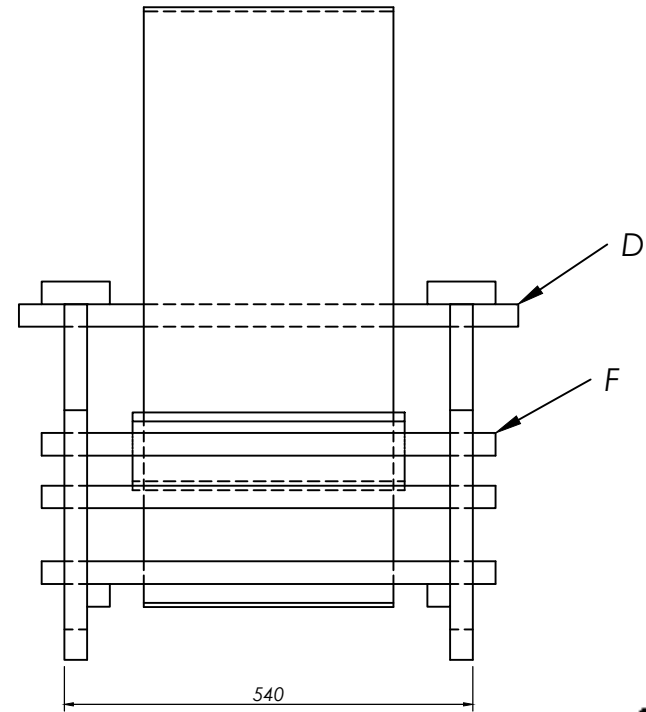

A (1:5)

Item	Afmetingen
A	450 X 90 X 30
B	470 X 30 X 30
C	430 X 30 X 30
D	660 X 30 X 30
E	330 X 30 X 30
F	600 X 30 X 30
G	880 X 330 X 12
H	450 X 360 X 12

Titel:		Tekening:
Rietveld stoel rood & blauw		Dossier:
		Datum:
A		Aantal:
B		
C		
D		Schaal: 1/10