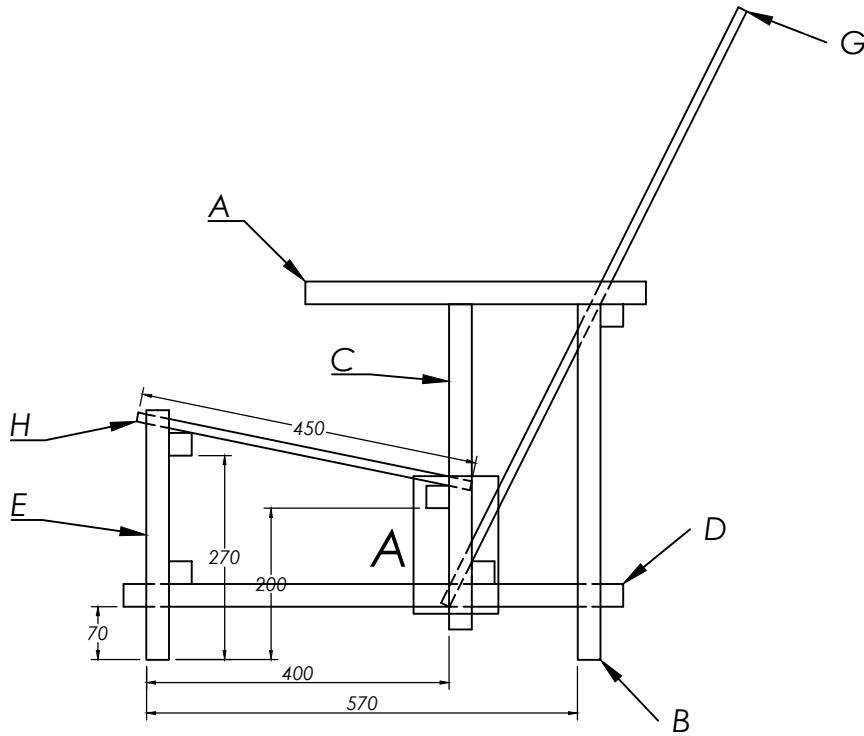

A (1:5)

Item	Afmetingen
A	450 X 90 X 30
B	470 X 30 X 30
C	430 X 30 X 30
D	660 X 30 X 30
E	330 X 30 X 30
F	600 X 30 X 30
G	880 X 330 X 12
H	450 X 360 X 12

Titel:		Tekening:
Rietveld stoel rood & blauw		Dossier:
		Datum:
A		Aantal:
B		
C		
D		Schaal: 1/10