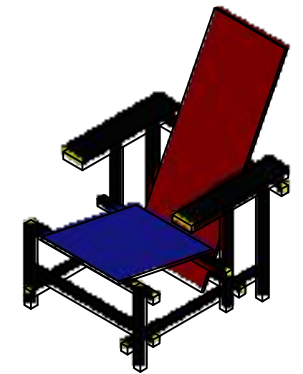

A (1:5)

Item	Afmetingen
A	450 X 90 X 30
B	470 X 30 X 30
C	430 X 30 X 30
D	660 X 30 X 30
E	330 X 30 X 30
F	600 X 30 X 30
G	880 X 330 X 12
H	450 X 360 X 12

Titel:		Tekening:
Rietveld stoel rood & blauw		Dossier:
		Datum:
A		Aantal:
B		
C		
D		Schaal: 1/10